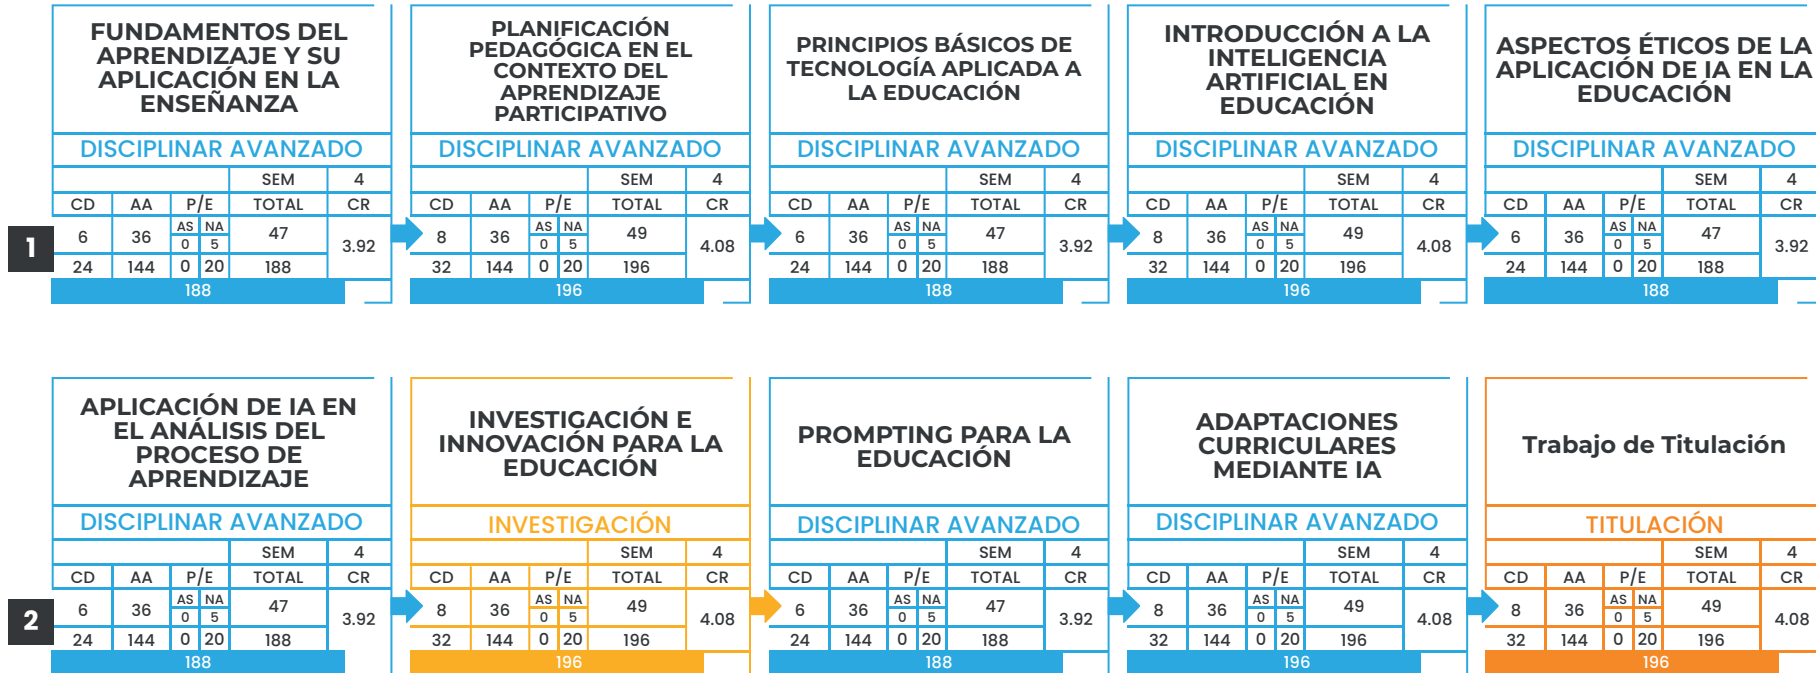

MALLA CURRICULAR

UNIDAD DE ORGANIZACIÓN DEL APRENDIZAJE	CD	AA	P/E		TOTAL HORAS	%	MÓDULOS	CRED.
			AS	NA				
DISCIPLINAR AVANZADO	216	1152	0	160	1528	80%	6	31.83
INVESTIGACIÓN	32	144	0	20	196	10%	2	4.08
TITULACIÓN	32	144	0	20	196	10%	2	4.08
TOTAL	280	1440	0	200	1920	100%	10	40.00