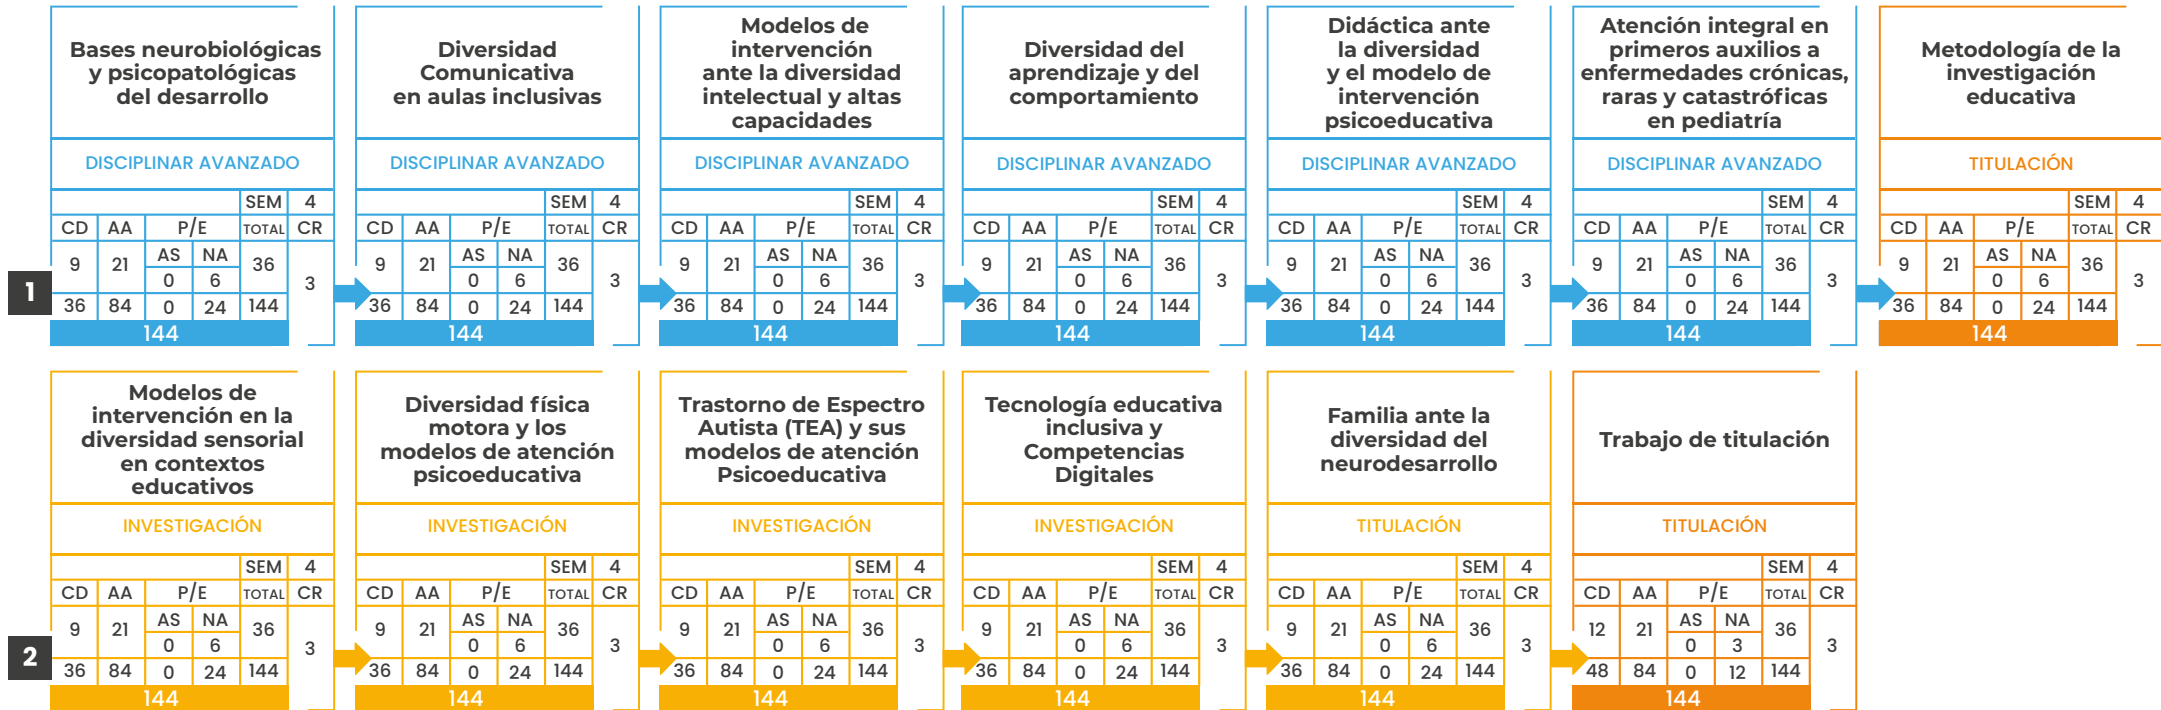

MALLA CURRICULAR

UNIDAD DE ORGANIZACIÓN DEL APRENDIZAJE	CD	AA	P/E		TOTAL HORAS	CRÉDITOS	%	MÓDULOS
			AS	NA				
DISCIPLINAR AVANZADA	216	504	0	144	864	18	46%	6
UNIDAD DE INVESTIGACIÓN	180	420	0	120	720	15	38%	5
UNIDAD DE TITULACIÓN	84	168	0	36	288	6	15%	2
TOTAL	480	1092	0	300	1872	39	100%	13

PAO 1			
CD	252	1008	
AA	258		
P/E	AS 0 NA 168		
CRÉDITOS	21		
SEMANAS	28		

PAO 2			
CD	228	864	
AA	504		
P/E	AS 0 NA 132		
CRÉDITOS	18		
SEMANAS	24		