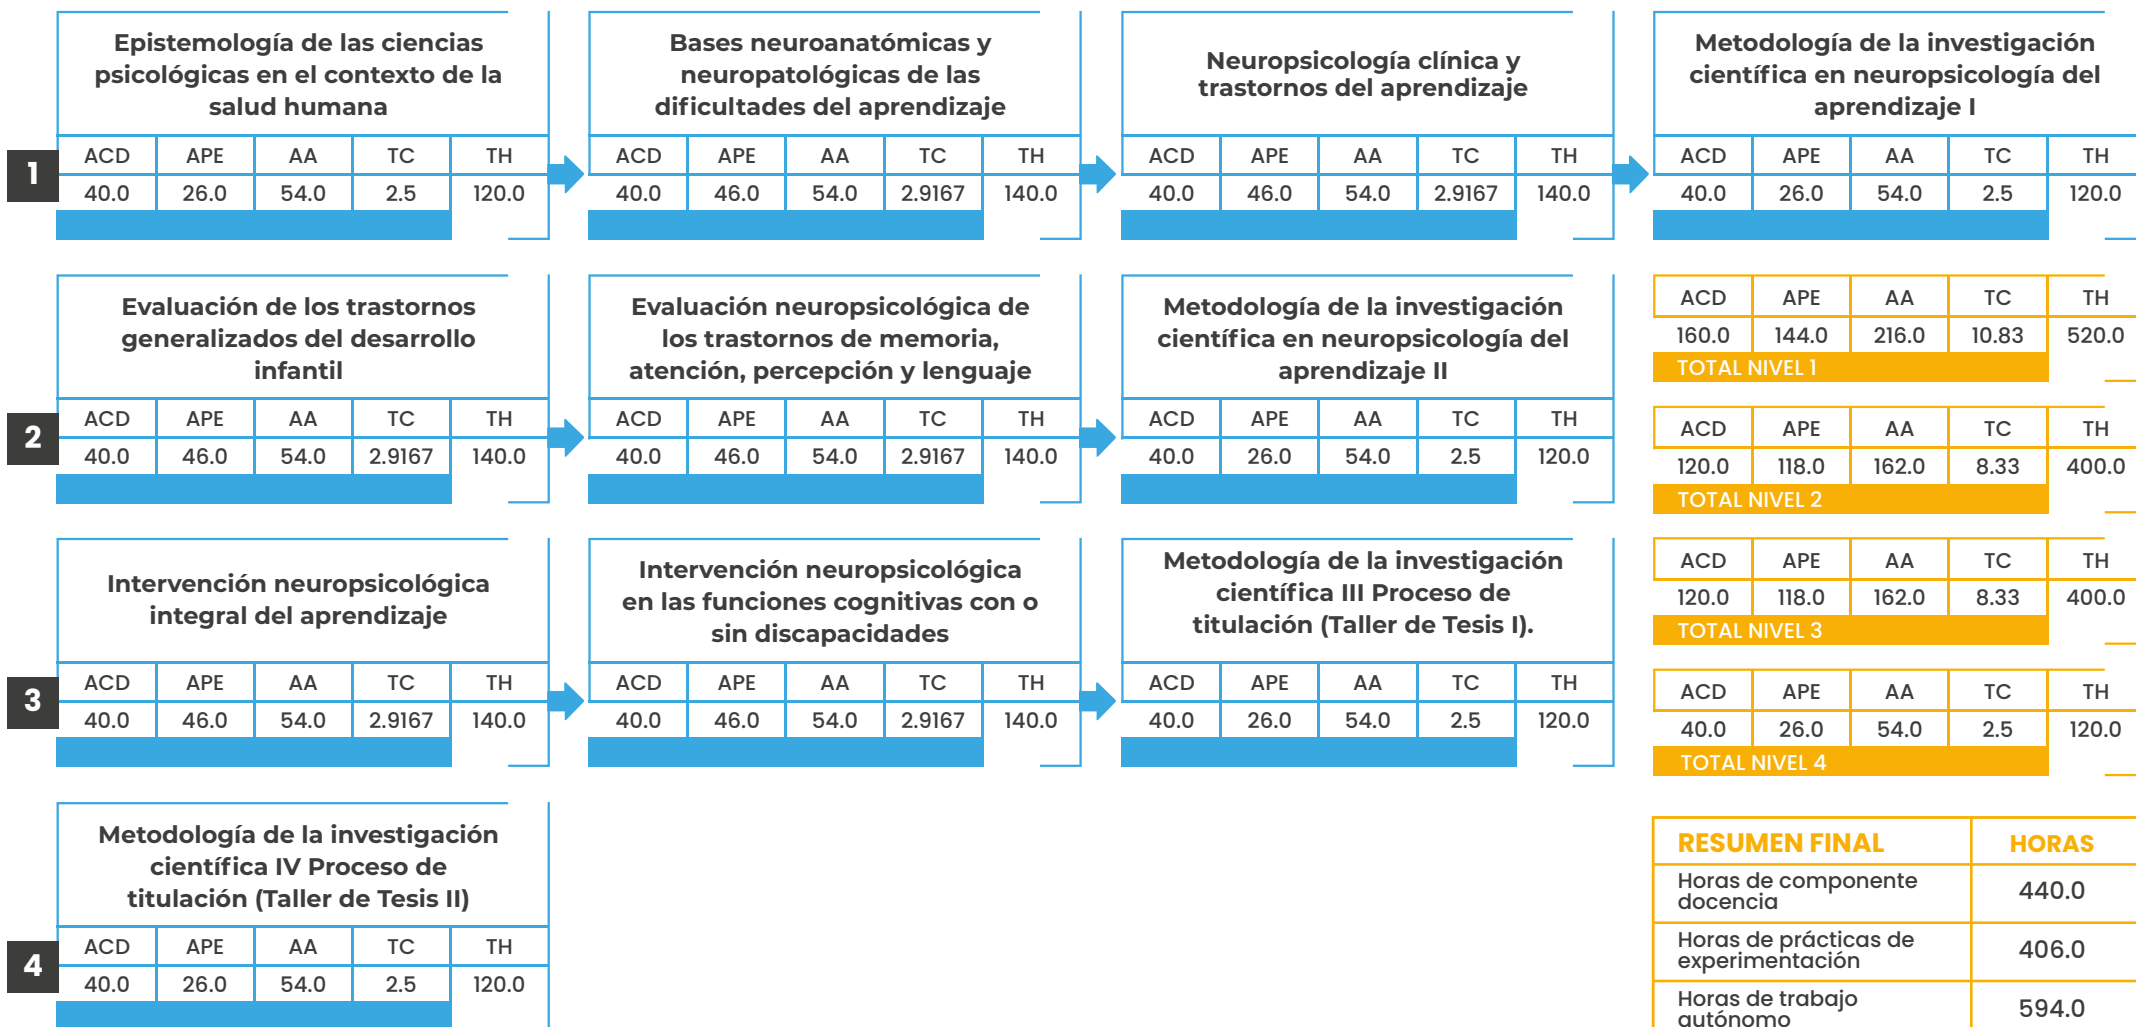

MALLA CURRICULAR

RESUMEN FINAL	HORAS
Horas de componente docencia	440.0
Horas de prácticas de experimentación	406.0
Horas de trabajo autónomo	594.0
Horas de prácticas laborales	0.0
Horas de servicio comunitario	0.0
Horas totales	1440.0