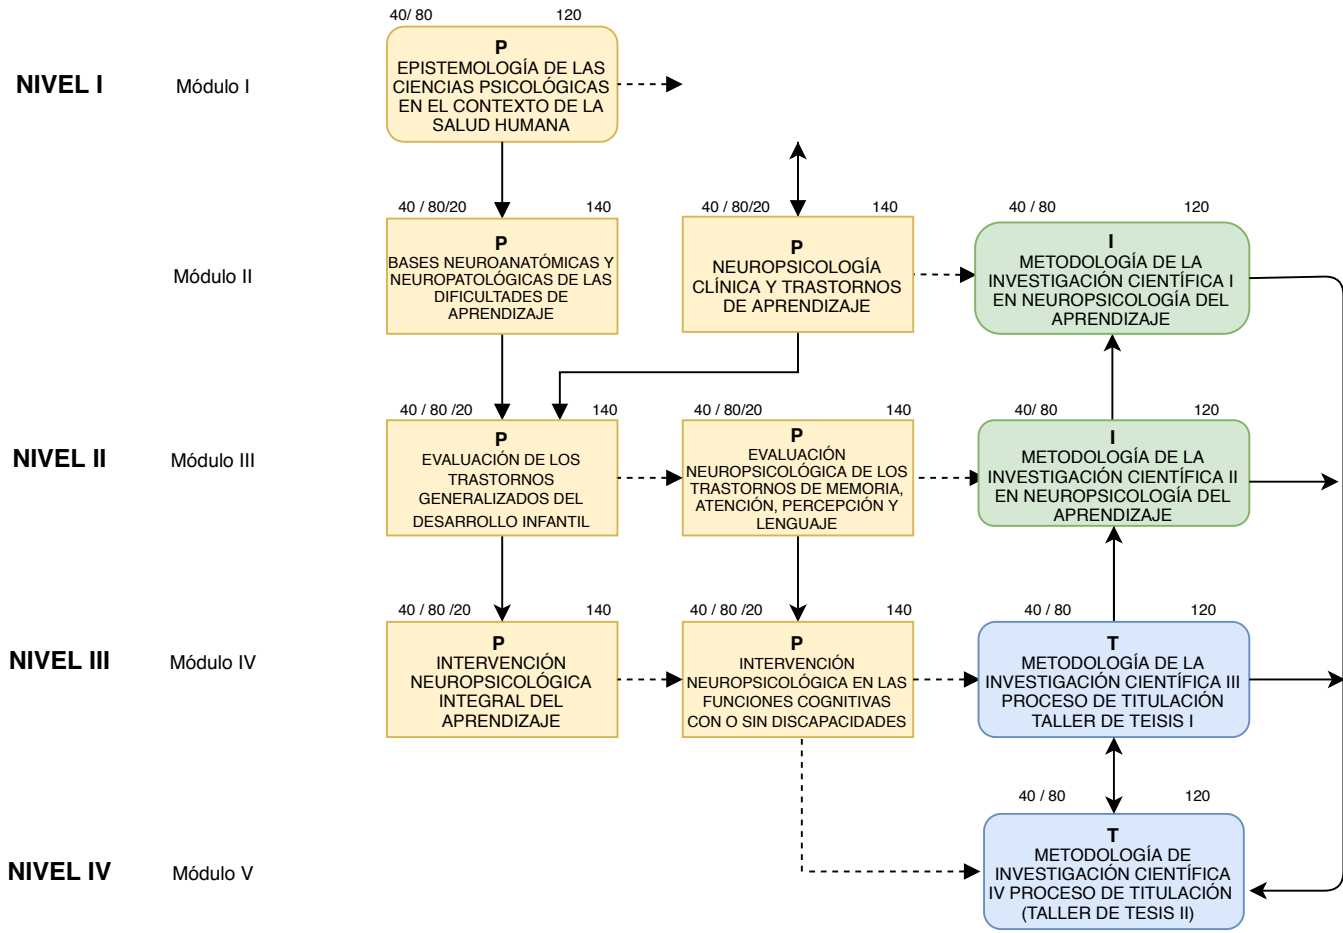

**UNIVERSIDAD ESTATAL DE MILAGRO  
INVESTIGACIÓN Y POSTGRADO  
MALLA CURRICULAR REDISEÑADA**

**MAESTRÍA EN PSICOLOGÍA MENCIÓN EN NEUROPSICOLOGÍA DEL APRENDIZAJE**

NÚMERO DE MATERIAS	13
TOTAL HORAS COMPONENTE DOCENCIA	440
TOTAL HORAS COMPONENTE AUTÓNOMO	880
TOTAL HORAS VINCULACIÓN CON LA SOCIEDAD	120
TOTAL HORAS TRABAJO DE TITULACIÓN	240
<b>TOTAL HORAS DEL MASTER</b>	<b>1440</b>