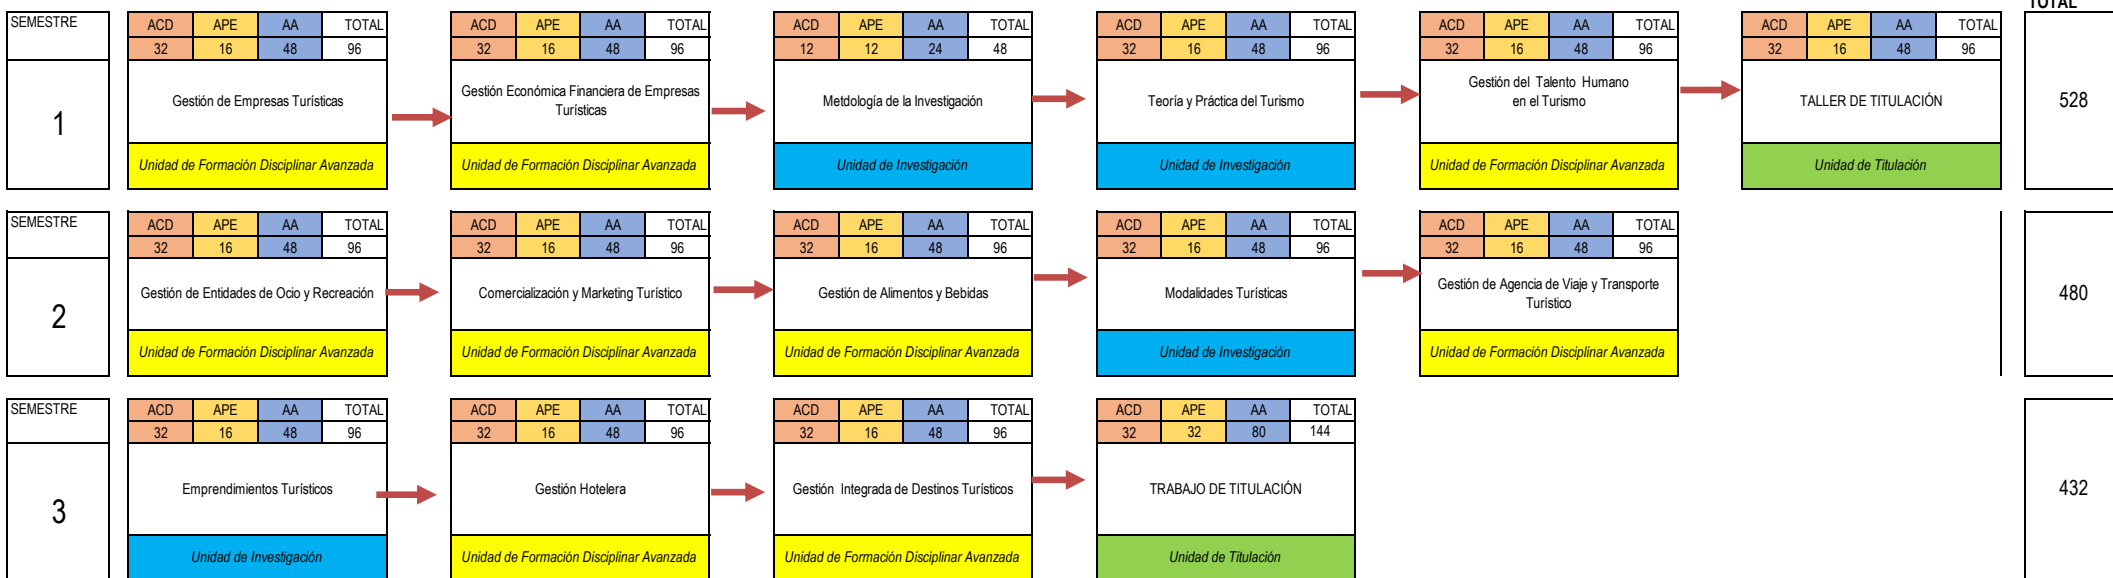

UNIVERSIDAD TÉCNICA DE MANABÍ- UNIVERSIDAD ESTATAL DE MILAGRO
MAESTRÍA ACADÉMICA CON TRAYECTORIA PROFESIONAL EN TURISMO CON MENCIÓN EN GESTIÓN DEL TURISMO
MALLA CURRICULAR

Unidades de organización Curricular	
Unidad de Formación Disciplinar Avanzada	864
Unidad de Investigación	336
Unidad de Titulación	240
Total	1440

Organización del aprendizaje	
Contacto con el docente (ACD)	460
Práctico/Experimental (APE)	252
Autónomo (AA)	728
Total	1440

1440